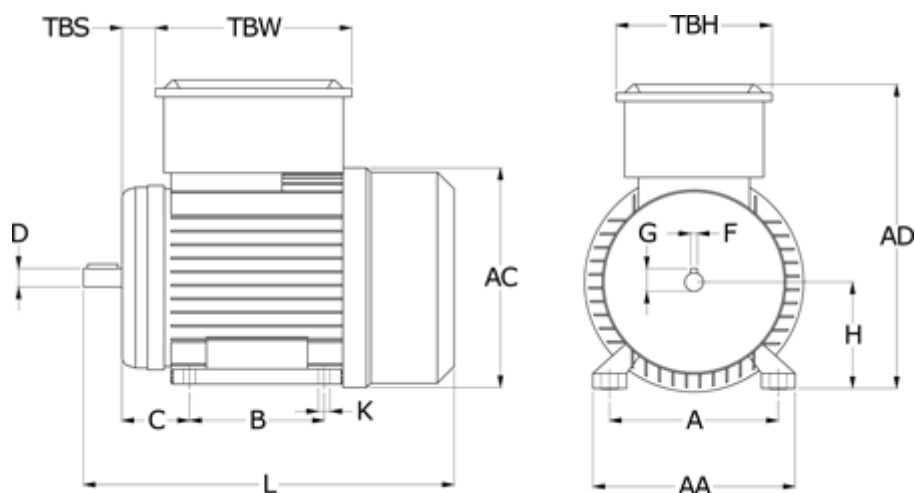

Varenummer: 25110462109
Beskrivelse: Kleedrive MY90S-4 1.1kw 1400 o/min
1x230V 50HZ IP55 B3

Mål

A = 140	F = 8
AA = 175	G = 20
AC = 183	H = 90
AD = 243	K = 10x13
B = 125	L = 312
C = 56	TBH = 110.5
D = 24	TBS = 34.75
E = 50	TBW = 140.5